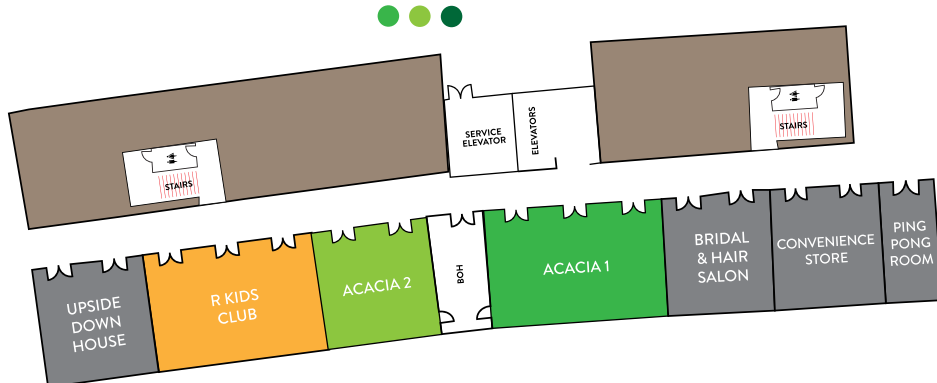

VENUE	DIMENSION W X L X H (M)	AREA (Sq M)	RECEPTION - COCKTAIL	ROUND TABLE	THEATRE	CLASSROOM	U-SHAPE	BOARD
BANYAN BALLROOM (HL)	18 x 18 x 5	324	400	200	300	180	72	-
BANYAN 1 (HL)	9 x 18 x 5	162	160	80	120	70	50	30
BANYAN 2 (HL)	9 x 9 x 5	81	80	40	60	36	25	24
BANYAN 3 (HL)	9 x 9 x 5	81	80	40	60	36	25	24
PINE 1 & 2 (HL)	17 x 7 x 5	119	110	60	80	48	40	30
PINE 1 (HL)	8.5 x 7 x 5	60	50	30	40	24	18	18
PINE 2 (HL)	8.5 x 7 x 5	60	50	30	40	24	18	18
PALM 1 & 2 (HL)	14 X 8.5 X 5	119	110	60	80	45	40	30
PALM 1 (HL)	7 X 8.5 X 5	60	50	30	40	24	18	18
PALM 2 (HL)	7 X 8.5 X 5	60	50	30	40	24	18	18
MAHOGANY (CL)	9.45 X 14.2 X 4	134	200	120	150	70	35	30
MAPLE 1 (CL)	12 X 13.3	160	150	70	120	60	45	60
MAPLE 2 (CL)	15.5 X 5	80	60	40	60	30	20	24
THE LOUNGE (CL)	13.8 X 8.4	116	60	30	20	15	15	15
ACACIA 1 (LG)	7.15 X 12	85	50	40	50	36	32	26
ACACIA 2 (LG)	7.15 X 8	57	30	30	30	20	16	16
DIAMOND	9 X 27 X 5	243	160	110	160	120	60	40

- DETAILS : HL : HOTEL LOBBY CL : CLUB LOBBY LG : LOWER GROUND
- All WITHOUT STAGE OR HEAD TABLE

INNER COURTYARD

LOWER GROUND

OUTDOOR ACTIVITIES

-  • DEER FEEDING
-  • ARCHERY
-  • SHOOT THE TARGET
-  • PONY RIDE
-  • FISH FEEDING
-  • PAINTBALL
-  • PADDLER BOAT
-  • WATER ZORB BALL
-  • RABBIT HOUSE
-  • BIRD CONDOMINIUM
-  • SEGWAY
-  • MINI SCOOTER
-  • GO - KART
-  • FLYING FOX