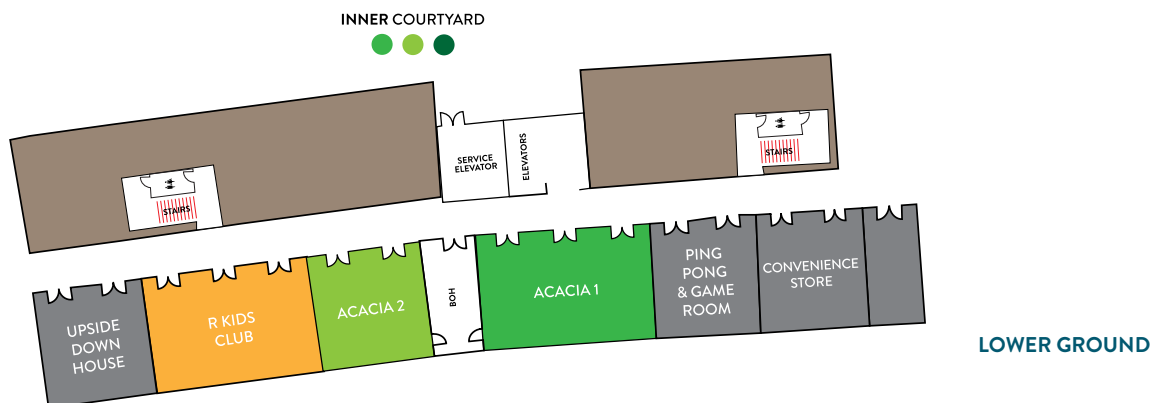

VENUE	DIMENSION W X L X H (M)	AREA (Sq M)	RECEPTION - COCKTAIL	ROUND TABLE	THEATRE	CLASSROOM	U-SHAPE	BOARD
BANYAN BALLROOM (HL)	18 x 18 x 5	324	400	200	300	180	72	-
BANYAN 1 (HL)	9 x 18 x 5	162	160	80	120	70	50	30
BANYAN 2 (HL)	9 x 9 x 5	81	80	40	60	36	25	24
BANYAN 3 (HL)	9 x 9 x 5	81	80	40	60	36	25	24
PINE 1 & 2 (HL)	17 x 7 x 5	119	110	60	80	48	40	30
PINE 1 (HL)	8.5 x 7 x 5	60	50	30	40	24	18	18
PINE 2 (HL)	8.5 x 7 x 5	60	50	30	40	24	18	18
PALM 1 & 2 (HL)	14 X 8.5 X 5	119	110	60	80	45	40	30
PALM 1 (HL)	7 X 8.5 X 5	60	50	30	40	24	18	18
PALM 2 (HL)	7 X 8.5 X 5	60	50	30	40	24	18	18
MAHOGANY (CL)	9.45 X 14.2 X 4	134	200	120	150	70	35	30
MAPLE 1 (CL)	12 X 13.3	160	150	70	120	60	45	60
MAPLE 2 (CL)	15.5 X 5	80	60	40	60	30	20	24
THE LOUNGE (CL)	13.8 X 8.4	116	60	30	20	15	15	15
ACACIA 1 (LG)	7.15 X 12	85	50	40	50	36	32	26
ACACIA 2 (LG)	7.15 X 8	57	30	30	30	20	16	16
DIAMOND	9 X 27 X 5	243	160	110	160	120	60	40

- DETAILS : HL : HOTEL LOBBY CL : CLUB LOBBY LG : LOWER GROUND
- All WITHOUT STAGE OR HEAD TABLE